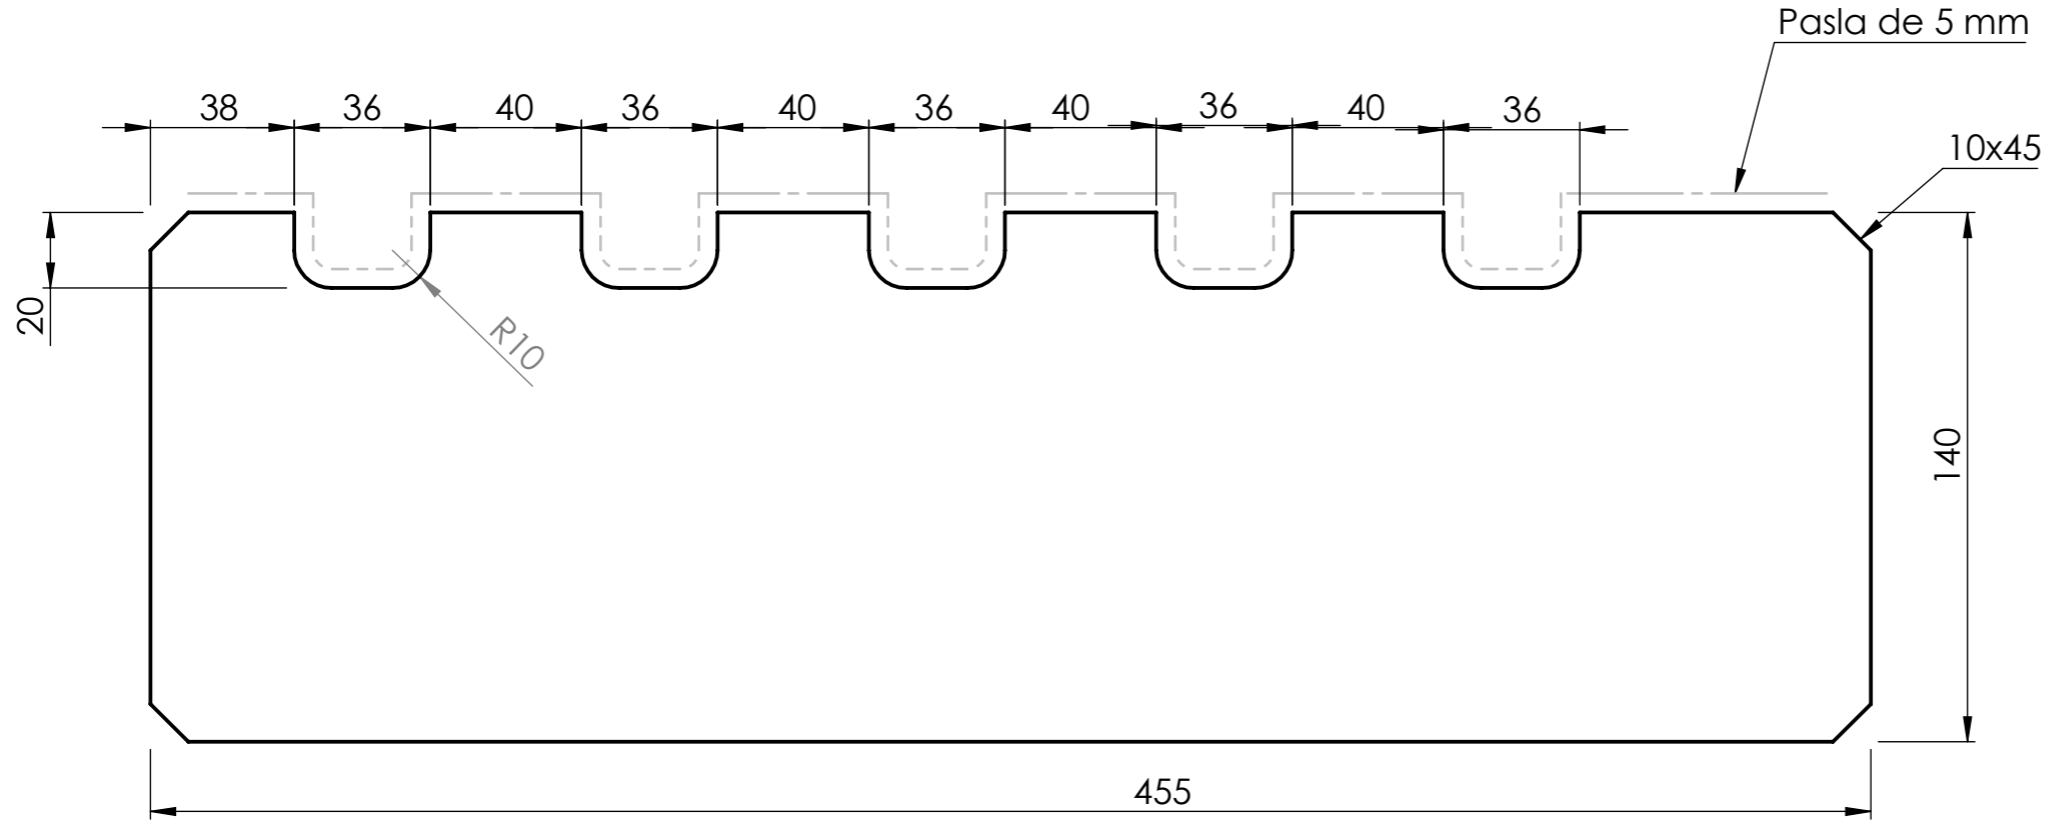

NECLASIFICAT

**Nota :**

Pasla se va monta cu capse si clei de oase

Proiectat	Necsa I.		
Desenat	Necsa I.		
Verificat	Pop L.		
Contr.STAS	Cernea E.		
Aprobat	Pop L.		
		Masa neta:	
		Scara:	
		1 : 2	
		Data: 28.09.15	
<b>F.A.CUGIR</b>		<b>D_Des11</b>	