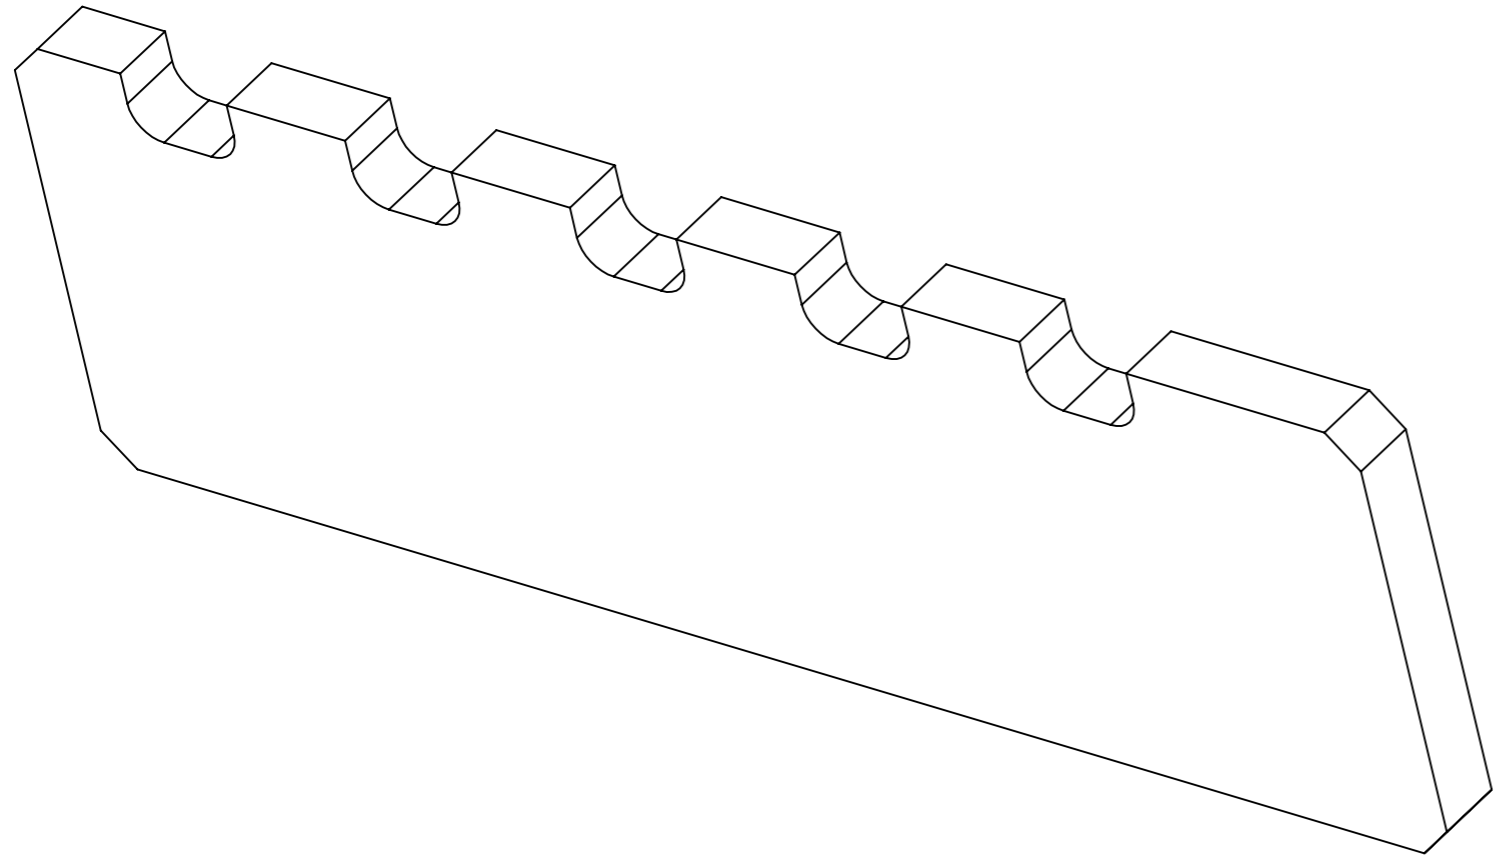

NECLASIFICAT

**Nota :**

Pasla se va monta cu capse si clei de oase

Proiectat	Necsa I.		
Desenat	Necsa I.		
Verificat	Pop L.		
Contr.STAS	Cernea E.		
Aprobat	Pop L.		
		Masa neta:	
		Scara:	
		1 : 2	
		Data: 28.09.15	
<b>F.A.CUGIR</b>		<b>D_Des11</b>	