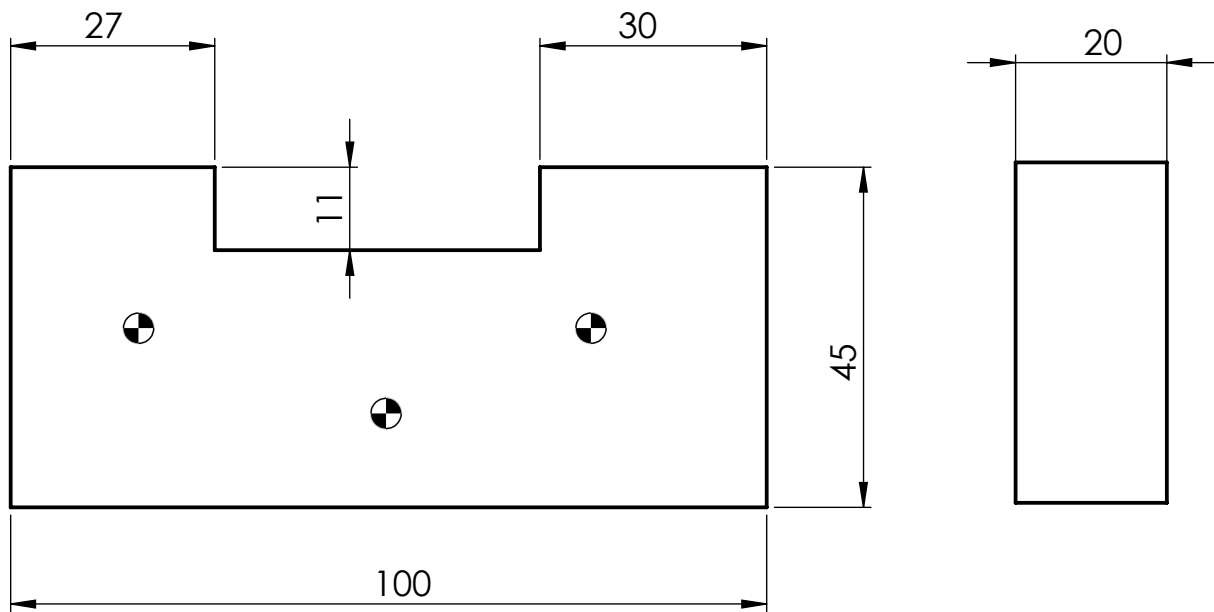

NECLASIFICAT

Nota :

1. Nu se monteaza in interiorul lazii
2. Se livreaza cu 3 cuie  2x35(intepate 5mm)

Proiectat	Necsa I.
Desenat	Necsa I.
Verificat	Pop L.
Contr.STAS	Cernea E.
Aprobat	Pop L.

Scara:
1 : 1