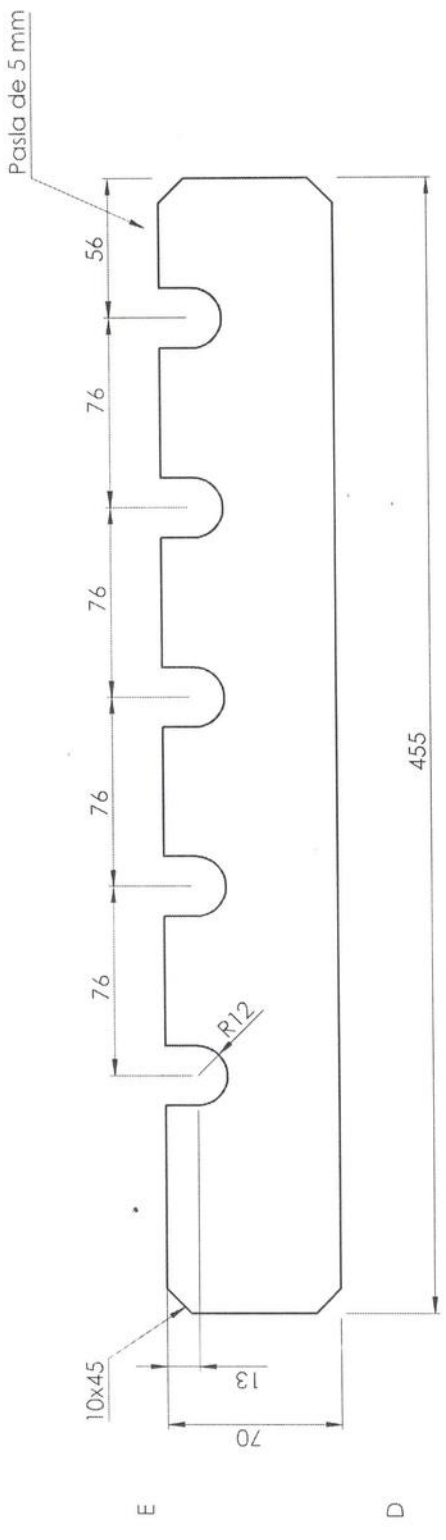

NECLASIFICAT

**Nota :**

Pasta se va monta cu capse si clei de oase

*af. 11 coperte 11*  
*af. cu pensonala*

Proiectat	Necsa I.		Masa neita:
Desenat	Necsa I.		SCARA:
Verificat	Pop L.		1 : 2
Contr. STAS	Cernea E.		Data: 28.09.15
Arabab	Pop L.		3