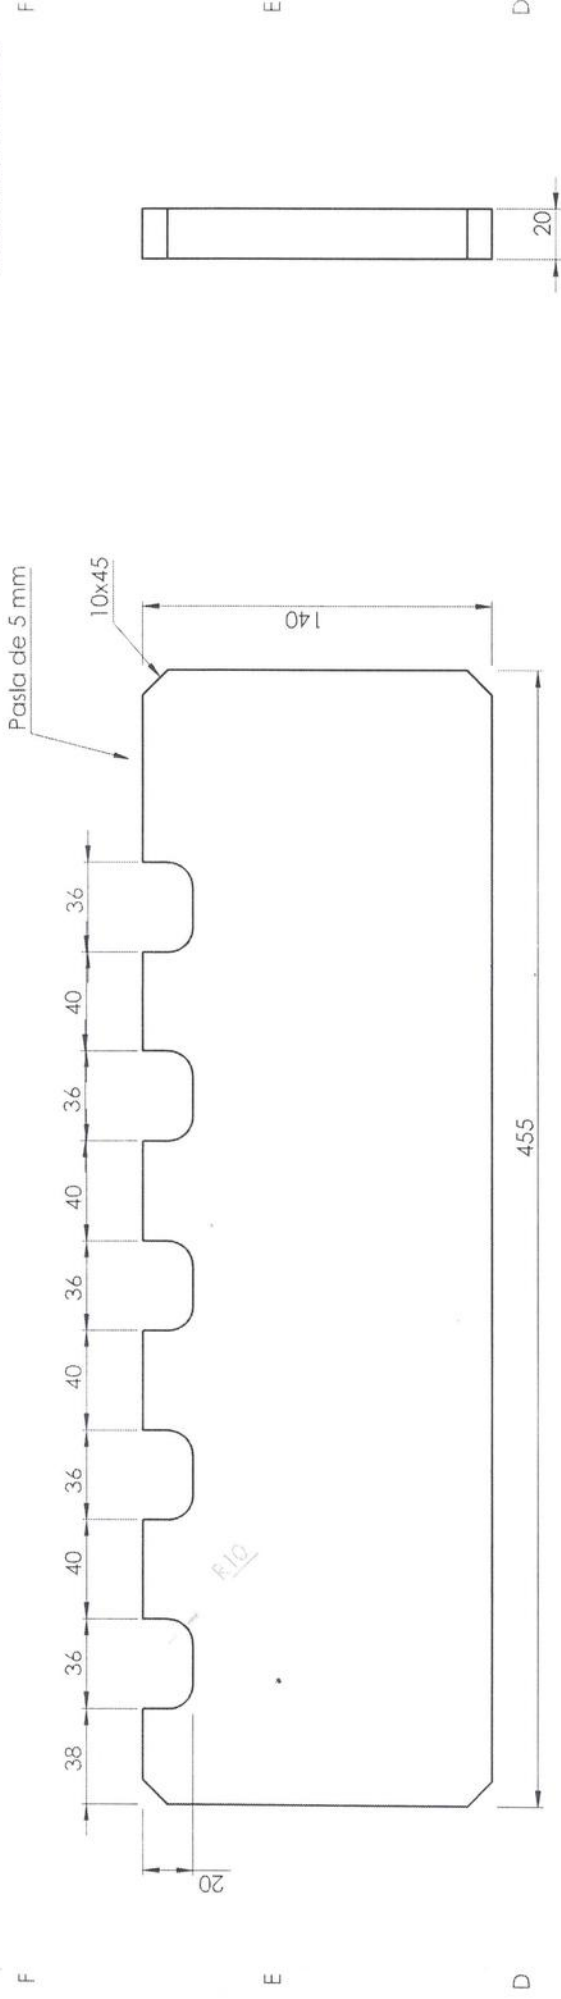

NECLASIFICAT

Nota :

Pasla se va monta cu capse si clei de oase

"capete"
af. cu programul

Proiectat: Necsa I.
Desenat: Necsa I.
Verificat: Pop L.
Conti. STAS: Cernea E.
Aprobat: Pop L.
Masa neta:

F.A.CUGIR
SCARA: 1 : 2

Data: 28.09.15

D_Des11

A

A

2

4

5

6

7

8

C

C

B