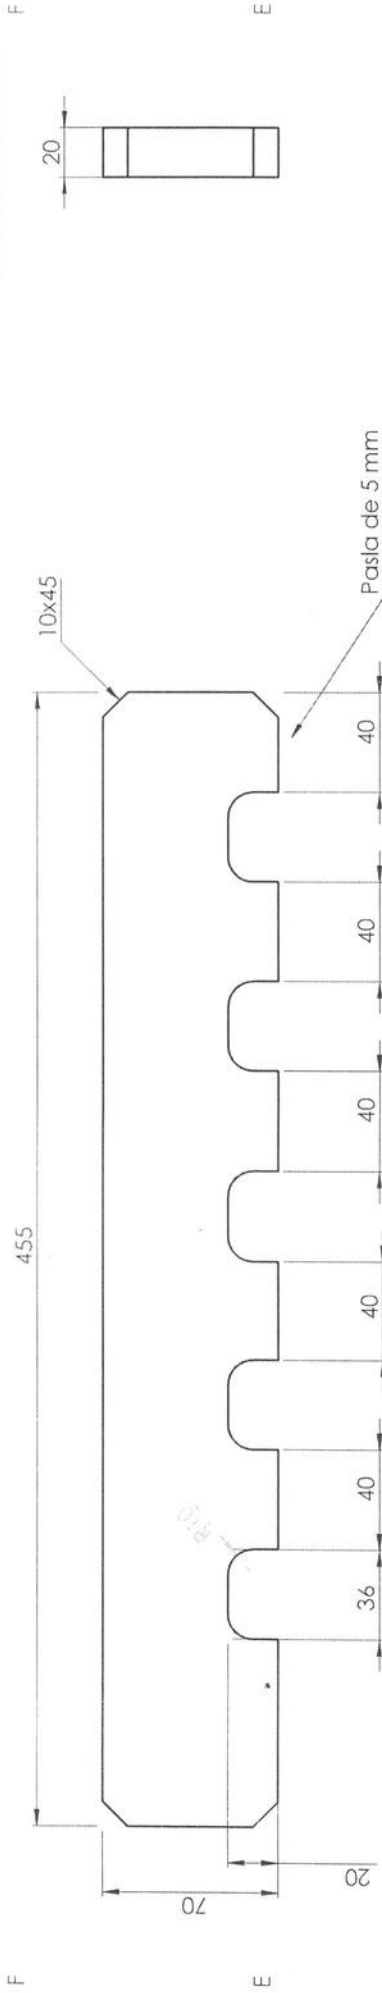

NECLASIFICAT

Nota :

Pasta se va monta cu capse si clei de oase

*si capse si
af. cu ortogradele*

Proiectat Necsa I.
Desenat Necsa I.
Verificat Pop L.
Contr. STAS Cernea E.
Aprobati Pop L.
Masa neta:

F.A.CUGIR

SCARA:
1 : 2

Data: 28.09.15

D_Des13

8 7 6 5 4 3 2